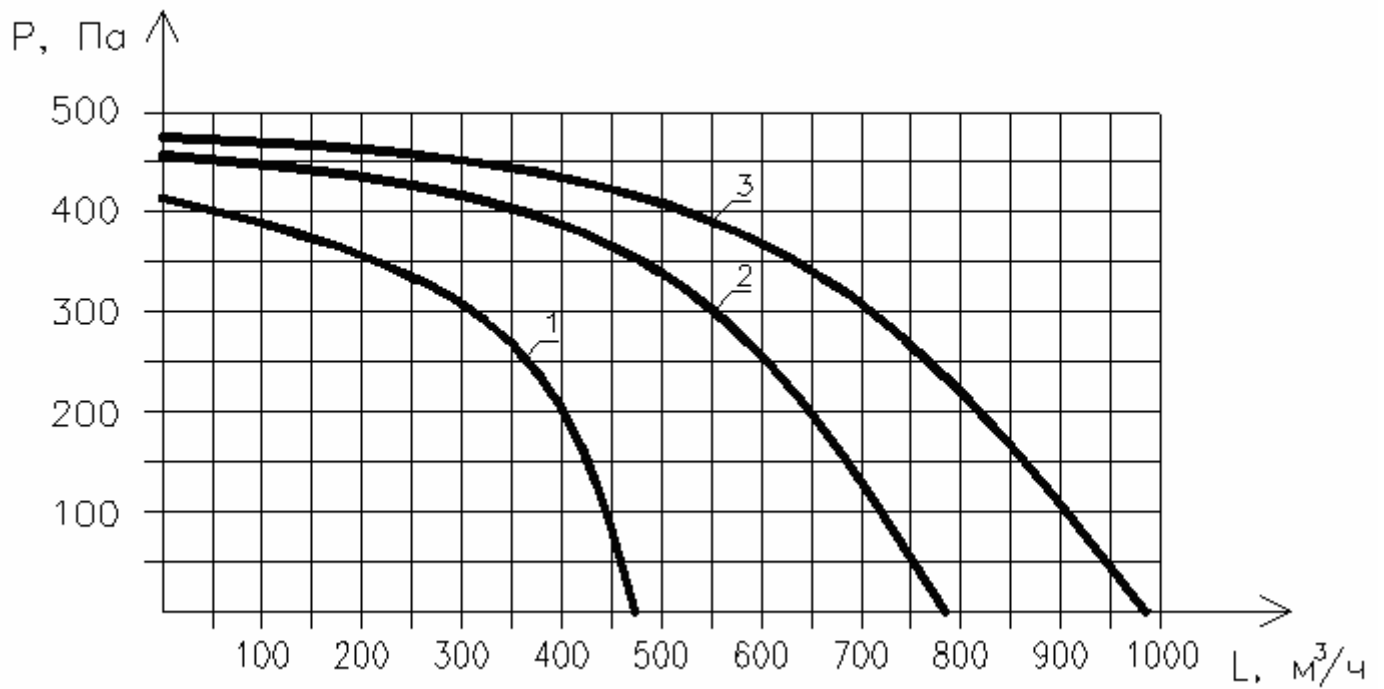

Производительность установки при различных скоростях вращения вентилятора.

Колибри 500

Колибри 700

Колибри 1000

Электрические схемы подключения Колибри 500/700 и 1000

Технические характеристики «Колибри»

	Колибри-500	Колибри-700	Колибри-1000
Производительность, м ³ /час	500	700	100
Потребляемая мощность нагревателя, кВт (макс)	6	8	12
Потребляемая мощность вентилятора, кВт (макс)	0,15	0,205	0,355
Напряжение питания, В	1Ф/220	3Ф/380	3Ф/380
Вес, кг	20	22	23
Класс защиты	IP-44	IP-44	IP-44
Размещение	Внутренне/ наружное	Внутренне/ наружное	Внутренне/ наружное
Кабель пульта ДУ	10x0,5 мм	10x0,5 мм	10x0,5 мм
Кабель электропитания	3x2,5 мм	3x2,5 мм	3x2,5 мм