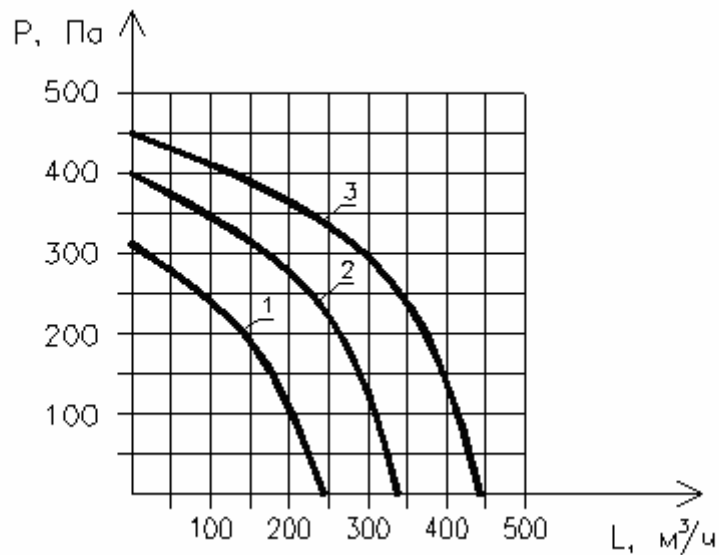

Производительность установки при различных скоростях вращения вентилятора.

Колибри 500

Колибри 700

Колибри 1000

Электрические схемы подключения Колибри 500/700 и 1000

Технические характеристики «Колибри»

	Колибри-500	Колибри-700	Колибри-1000
Производительность, м ³ /час	500	700	100
Потребляемая мощность нагревателя, кВт (макс)	6	8	12
Потребляемая мощность вентилятора, кВт (макс)	0,15	0,205	0,355
Напряжение питания, В	1Ф/220	3Ф/380	3Ф/380
Вес, кг	20	22	23
Класс защиты	IP-44	IP-44	IP-44
Размещение	Внутренне/ наружное	Внутренне/ наружное	Внутренне/ наружное
Кабель пульта ДУ	10x0,5 мм	10x0,5 мм	10x0,5 мм
Кабель электропитания	3x2,5 мм	3x2,5 мм	3x2,5 мм