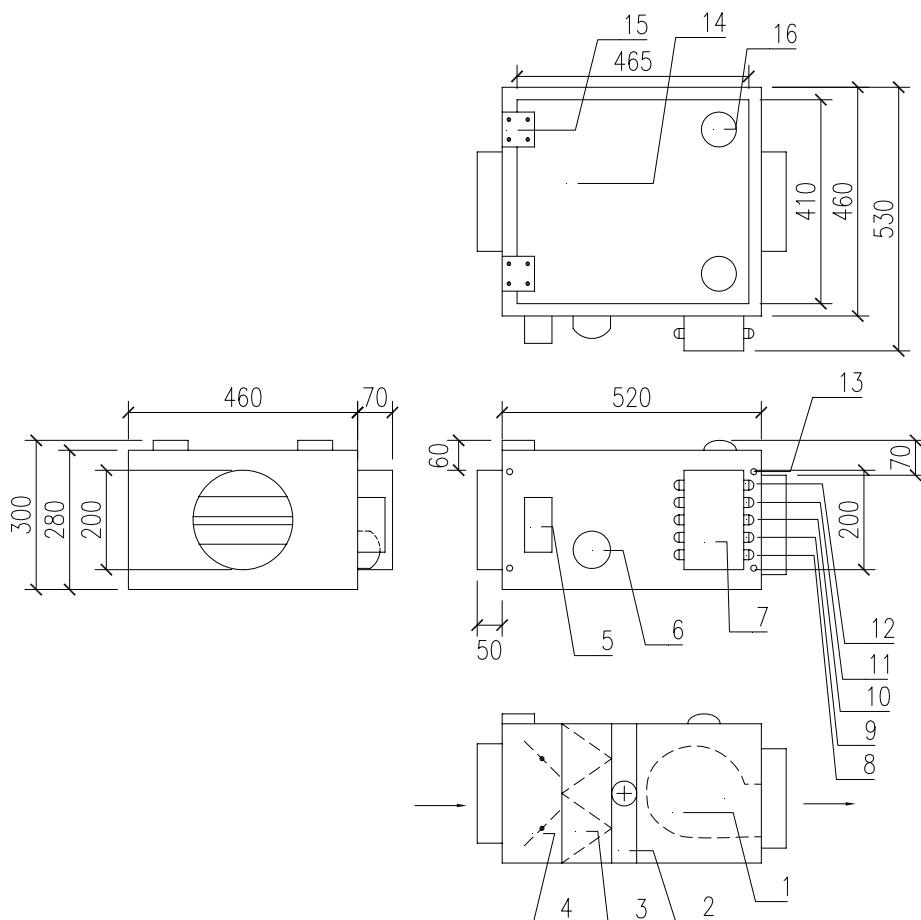

Колибри 700

1. Радиальный вентилятор
2. Электрический нагреватель
3. Фильтр пылевой
4. Клапан воздушный
5. Электрический привод воздушного клапана
6. Датчик давления (засоренности фильтра)
7. Клеммная коробка
8. Вывод термодатчика
9. Вывод внешнего стопа
10. Вывод электропитания
11. Вывод пульта ДУ
12. Вывод вытяжного вентилятора
13. Резьба под винт м6 8 шт
14. Ревизионный люк
15. Петля люка
16. Замок люка