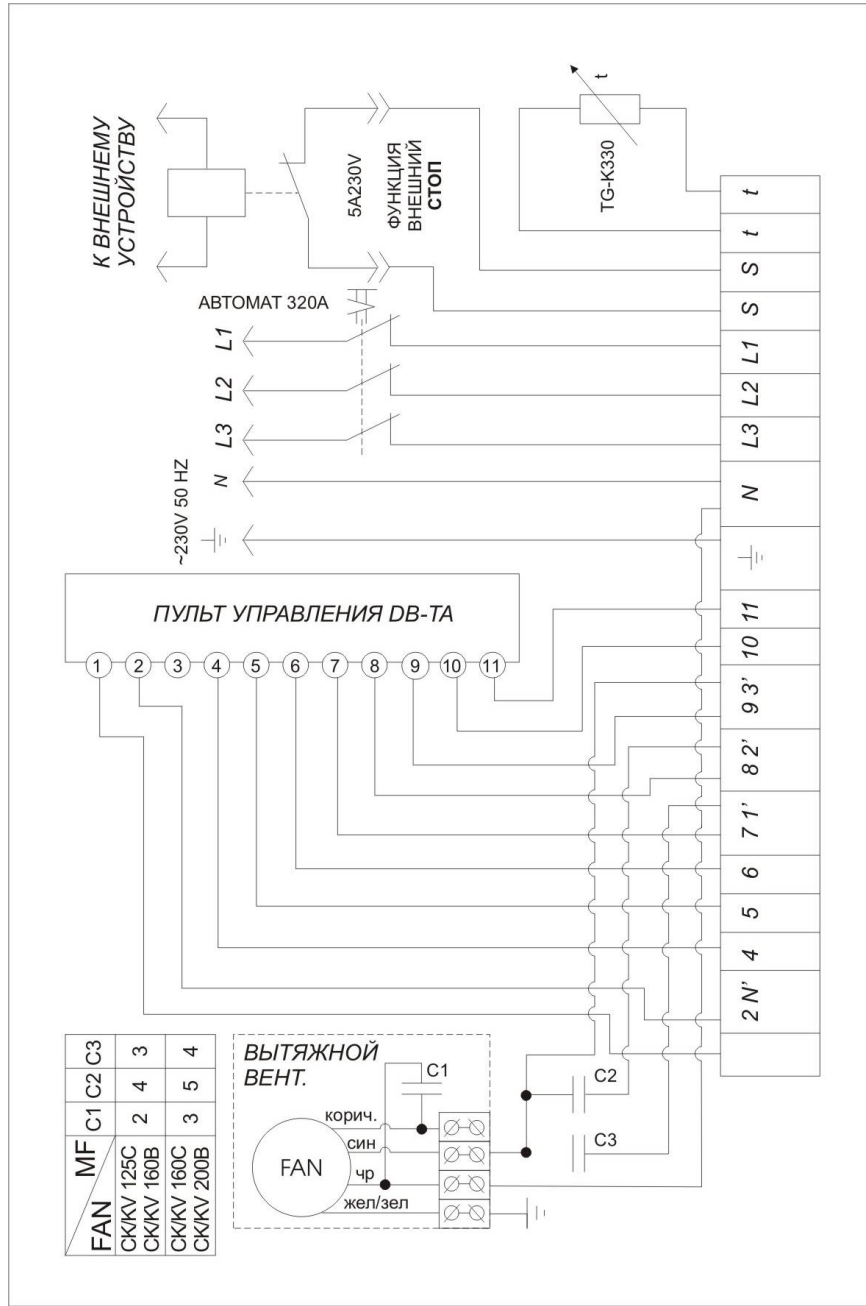

Серия Колибри

Колибри 500

1. Радиальный вентилятор
2. Электрический нагреватель
3. Фильтр пылевой
4. Клапан воздушный
5. Электрический привод воздушного клапана
6. Датчик давления (засоренности фильтра)
7. Клеммная коробка
8. Вывод термодатчика
9. Вывод внешнего стопа
10. Вывод электропитания
11. Вывод пульта ДУ
12. Вывод вытяжного вентилятора
13. Резьба под винт м6 8 шт
14. Ревизионный люк
15. Петля люка
16. Замок люка

Колибри 700

1. Радиальный вентилятор
2. Электрический нагреватель
3. Фильтр пылевой
4. Клапан воздушный
5. Электрический привод воздушного клапана
6. Датчик давления (засоренности фильтра)
7. Клеммная коробка
8. Вывод термодатчика
9. Вывод внешнего стопа
10. Вывод электропитания
11. Вывод пульта ДУ
12. Вывод вытяжного вентилятора
13. Резьба под винт м6 8 шт
14. Ревизионный люк
15. Петля люка
16. Замок люка

Колибри 1000

1. Радиальный вентилятор
2. Электрический нагреватель
3. Фильтр пылевой
4. Клапан воздушный
5. Электрический привод воздушного клапана
6. Датчик давления (засоренности фильтра)
7. Клеммная коробка
8. Вывод термодатчика
9. Вывод внешнего стопа
10. Вывод электропитания
11. Вывод пульта ДУ
12. Вывод вытяжного вентилятора
13. Резьба под винт м6 8 шт
14. Ревизионный люк
15. Петля люка
16. Замок люка

Производительность установки при различных скоростях вращения вентилятора.

Колибри 500

Колибри 700

Колибри 1000

Электрические схемы подключения Колибри 500/700 и 1000

Технические характеристики «Колибри»

	Колибри-500	Колибри-700	Колибри-1000
Производительность, м ³ /час	500	700	100
Потребляемая мощность нагревателя, кВт (макс)	6	8	12
Потребляемая мощность вентилятора, кВт (макс)	0,15	0,205	0,355
Напряжение питания, В	1Ф/220	3Ф/380	3Ф/380
Вес, кг	20	22	23
Класс защиты	IP-44	IP-44	IP-44
Размещение	Внутренне/ наружное	Внутренне/ наружное	Внутренне/ наружное
Кабель пульта ДУ	10x0,5 мм	10x0,5 мм	10x0,5 мм
Кабель электропитания	3x2,5 мм	3x2,5 мм	3x2,5 мм