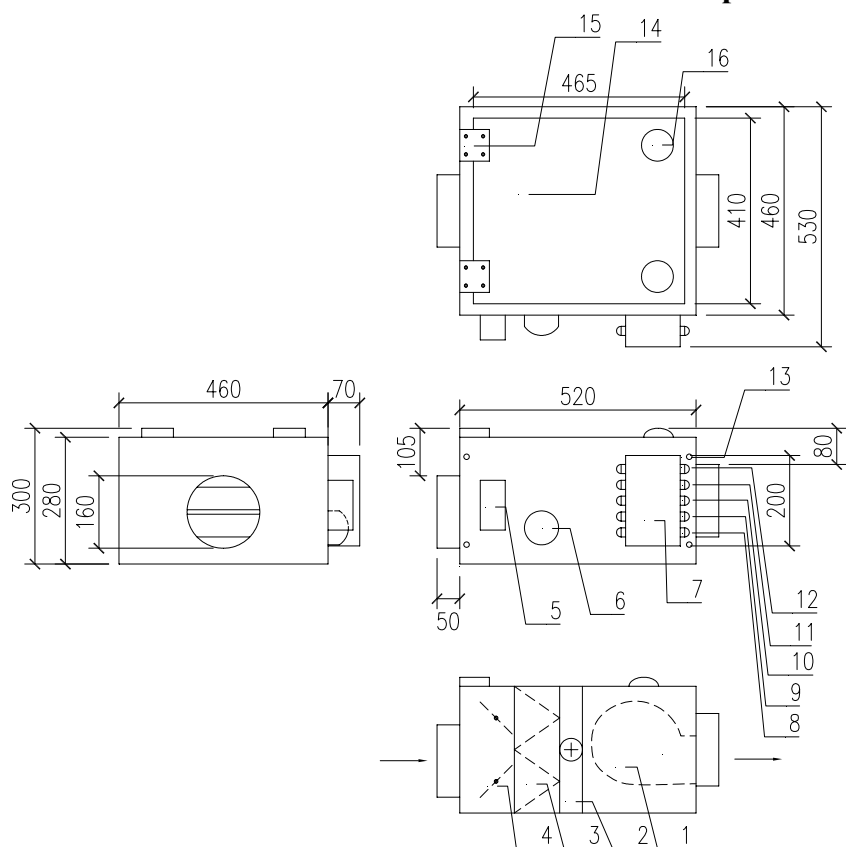

Серия Колибри

Колибри 500

1. Радиальный вентилятор
2. Электрический нагреватель
3. Фильтр пылевой
4. Клапан воздушный
5. Электрический привод воздушного клапана
6. Датчик давления (засоренности фильтра)
7. Клеммная коробка
8. Вывод термодатчика
9. Вывод внешнего стопа
10. Вывод электропитания
11. Вывод пульта ДУ
12. Вывод вытяжного вентилятора
13. Резьба под винт м6 8 шт
14. Ревизионный люк
15. Петля люка
16. Замок люка

Производительность установки при различных скоростях вращения вентилятора.

Колибри 500

Колибри 700

Колибри 1000

Электрические схемы подключения Колибри 500/700 и 1000

Технические характеристики «Колибри»

	Колибри-500	Колибри-700	Колибри-1000
Производительность, м ³ /час	500	700	100
Потребляемая мощность нагревателя, кВт (макс)	6	8	12
Потребляемая мощность вентилятора, кВт (макс)	0,15	0,205	0,355
Напряжение питания, В	1Ф/220	3Ф/380	3Ф/380
Вес, кг	20	22	23
Класс защиты	IP-44	IP-44	IP-44
Размещение	Внутренне/ наружное	Внутренне/ наружное	Внутренне/ наружное
Кабель пульта ДУ	10x0,5 мм	10x0,5 мм	10x0,5 мм
Кабель электропитания	3x2,5 мм	3x2,5 мм	3x2,5 мм