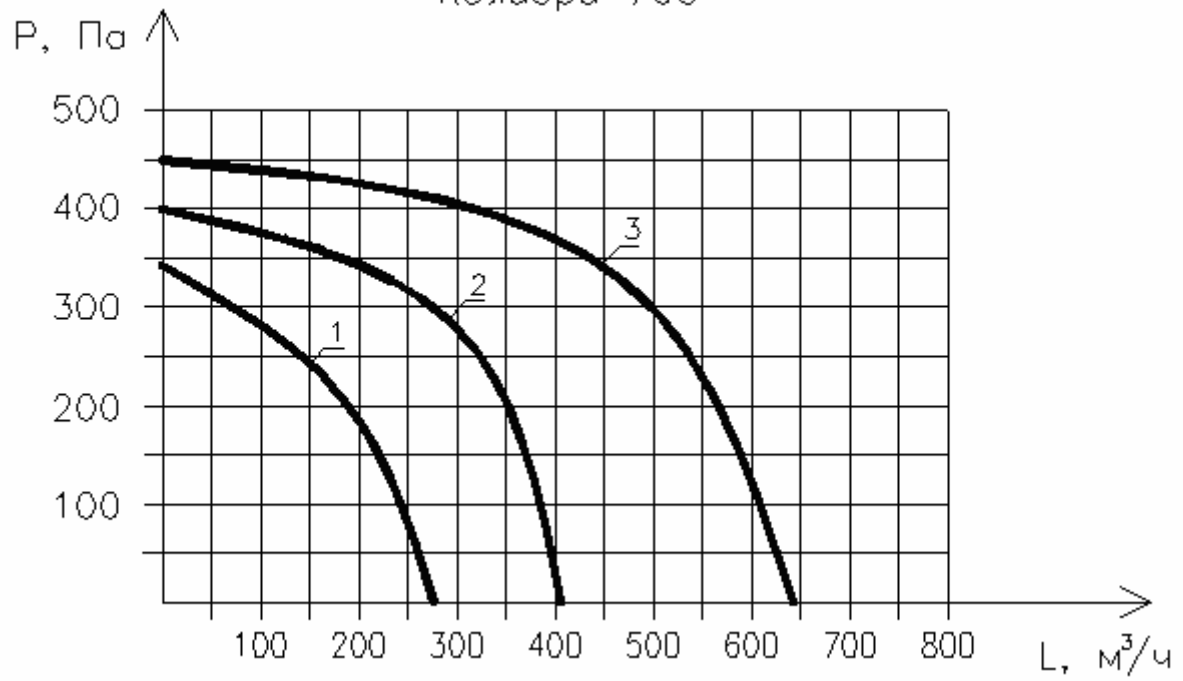

Производительность установки при различных скоростях вращения вентилятора.

Колибри 500

Колибри 700

Колибри 1000

Электрические схемы подключения Колибри 500/700 и 1000

Технические характеристики «Колибри»

	Колибри-500	Колибри-700	Колибри-1000
Производительность, м ³ /час	500	700	100
Потребляемая мощность нагревателя, кВт (макс)	6	8	12
Потребляемая мощность вентилятора, кВт (макс)	0,15	0,205	0,355
Напряжение питания, В	1Ф/220	3Ф/380	3Ф/380
Вес, кг	20	22	23
Класс защиты	IP-44	IP-44	IP-44
Размещение	Внутренне/ наружное	Внутренне/ наружное	Внутренне/ наружное
Кабель пульта ДУ	10x0,5 мм	10x0,5 мм	10x0,5 мм
Кабель электропитания	3x2,5 мм	3x2,5 мм	3x2,5 мм