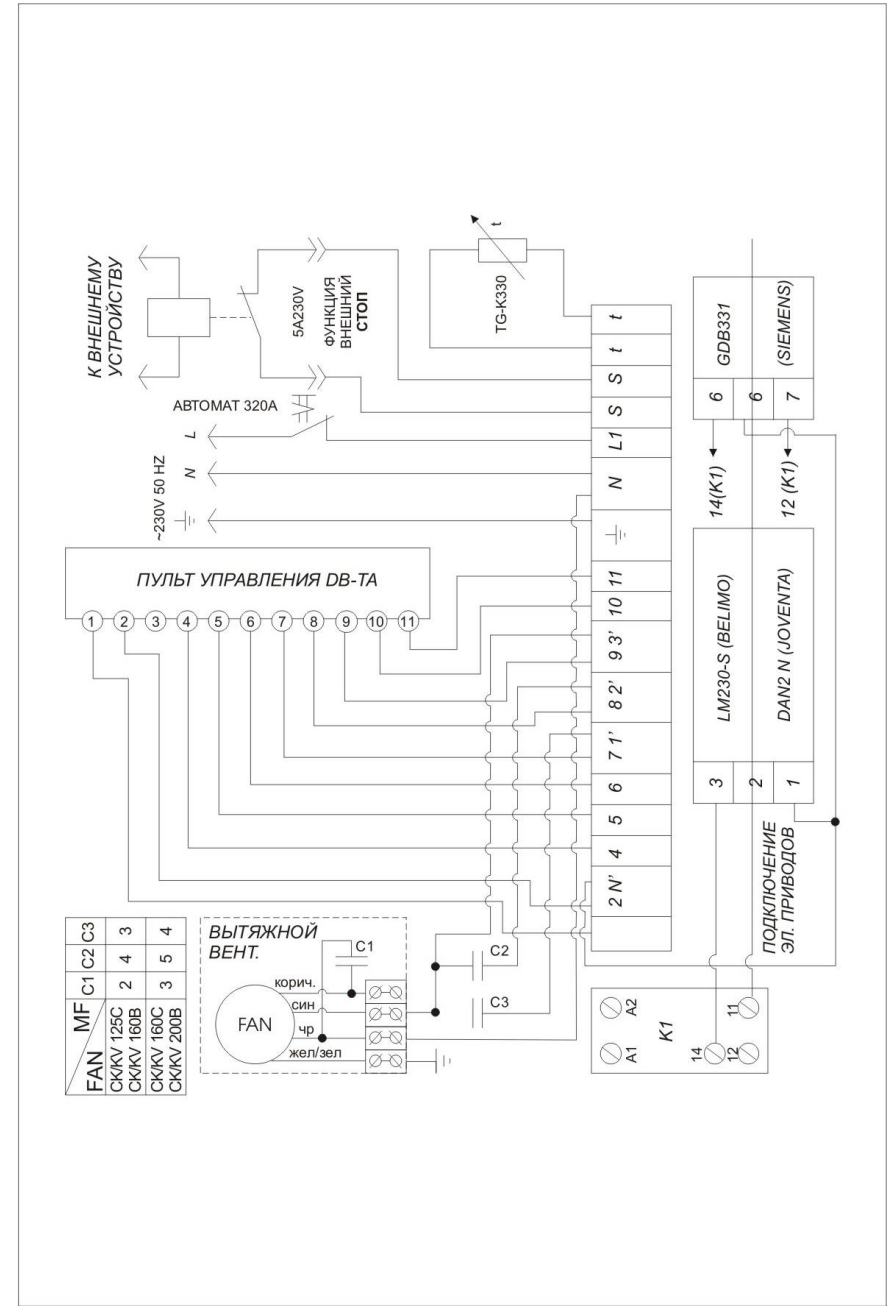

Серия Колибри

Колибри 500

1. Радиальный вентилятор
2. Электрический нагреватель
3. Фильтр пылевой
4. Клапан воздушный
5. Электрический привод воздушного клапана
6. Датчик давления (засоренности фильтра)
7. Клеммная коробка
8. Вывод термодатчика
9. Вывод внешнего стопа
10. Вывод электропитания
11. Вывод пульта ДУ
12. Вывод вытяжного вентилятора
13. Резьба под винт м6 8 шт
14. Ревизионный люк
15. Петля люка
16. Замок люка

Колибри 700

1. Радиальный вентилятор
2. Электрический нагреватель
3. Фильтр пылевой
4. Клапан воздушный
5. Электрический привод воздушного клапана
6. Датчик давления (засоренности фильтра)
7. Клеммная коробка
8. Вывод термодатчика
9. Вывод внешнего стопа
10. Вывод электропитания
11. Вывод пульта ДУ
12. Вывод вытяжного вентилятора
13. Резьба под винт м6 8 шт
14. Ревизионный люк
15. Петля люка
16. Замок люка

Колибри 1000

1. Радиальный вентилятор
2. Электрический нагреватель
3. Фильтр пылевой
4. Клапан воздушный
5. Электрический привод воздушного клапана
6. Датчик давления (засоренности фильтра)
7. Клеммная коробка
8. Вывод термодатчика
9. Вывод внешнего стопа
10. Вывод электропитания
11. Вывод пульта ДУ
12. Вывод вытяжного вентилятора
13. Резьба под винт м6 8 шт
14. Ревизионный люк
15. Петля люка
16. Замок люка

Производительность установки при различных скоростях вращения вентилятора.

Колибри 500

Колибри 700

Колибри 1000

Электрические схемы подключения Колибри 500/700 и 1000

Технические характеристики «Колибри»

	Колибри-500	Колибри-700	Колибри-1000
Производительность, м ³ /час	500	700	100
Потребляемая мощность нагревателя, кВт (макс)	6	8	12
Потребляемая мощность вентилятора, кВт (макс)	0,15	0,205	0,355
Напряжение питания, В	1Ф/220	3Ф/380	3Ф/380
Вес, кг	20	22	23
Класс защиты	IP-44	IP-44	IP-44
Размещение	Внутренне/ наружное	Внутренне/ наружное	Внутренне/ наружное
Кабель пульта ДУ	10x0,5 мм	10x0,5 мм	10x0,5 мм
Кабель электропитания	3x2,5 мм	3x2,5 мм	3x2,5 мм