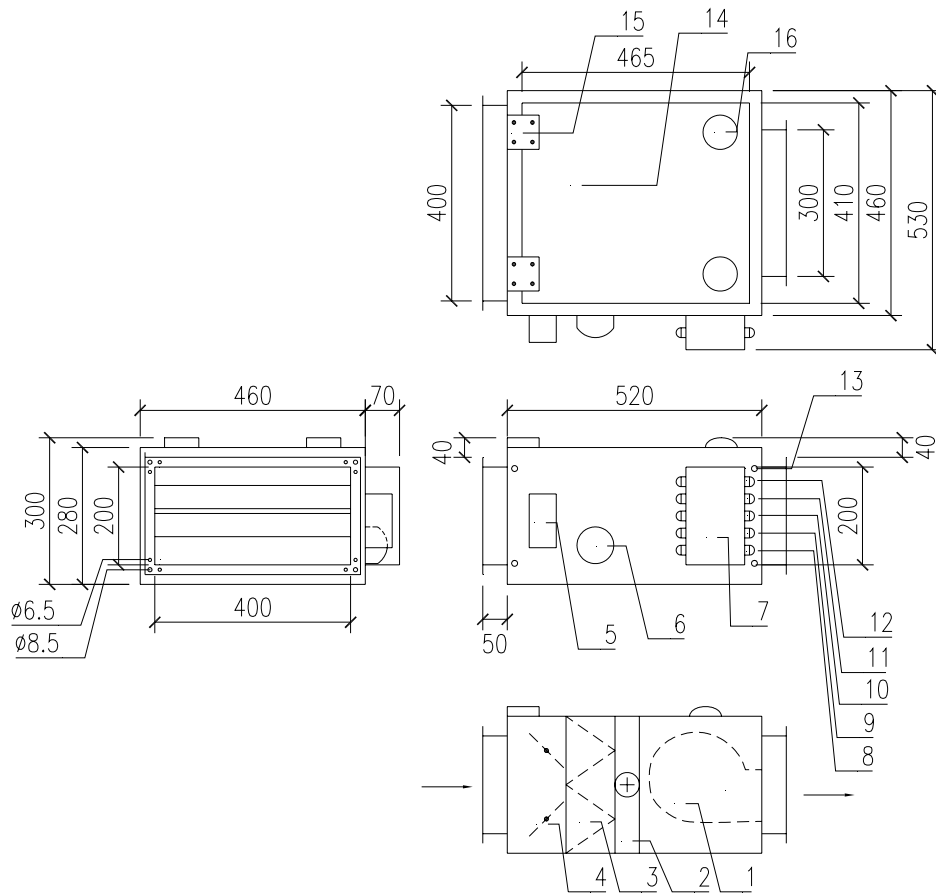

Колибри 1000